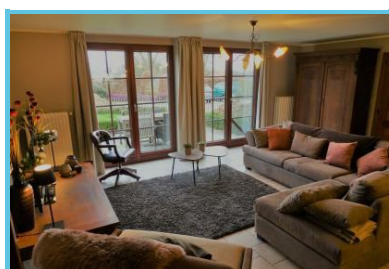

Gîte à la ferme Au coeur des collines | Gîte La Charmette à Ellezelles

Au Coeur des Collines

Camp Et Haie 47
Ellezelles - 7890

Téléphone de contact : +32 68 54
28 36

Téléphone de réservation: +32 68

54 28 36

<http://www.aucoeurdescollines.be>

Localisés au cœur du Parc Naturel des Collines, nos gîtes sont une invitation à la découverte de routes pittoresques et de circuits balisés, jalonnant le Pays des Sorcières.

Description du gîte

Gîte situé au rez-de-chaussée se composant de :

- Salon avec télévision
- Salle à manger
- Cuisine
- WC
- Salle de bain
- 1 chambre double