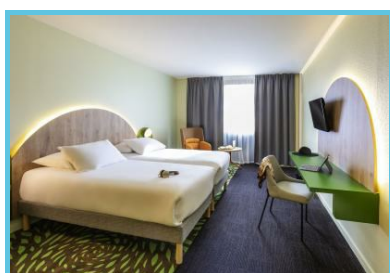

Ibis Styles Arlon Porte du Luxembourg

Ibis Styles Arlon Porte du Luxembourg

Rue De Lorraine 54

Messancy - 6780

Téléphone de contact : +32 63
23 22 11

Téléphone de réservation: +32

63 23 22 48

<https://www.bestwestern.fr/fr/hotel-Arlon-Best-Western-Hotel-Arlux-92927>

L'Ibis Styles de Arlon vous offre à la fois luxe et confort au cœur de la nature ardennaise, près de l'autoroute vers Arlon.

Description de l'hôtel

L'établissement dispose de :

- 78 chambres avec TV, minibar et salon.
- Un restaurant gastronomique proposant une cuisine riche et variée.
- Un bar pour un rafraîchissement et un encas.
- Un copieux petit déjeuner buffet avec spécialités locales.
- Une belle terrasse ensoleillée.