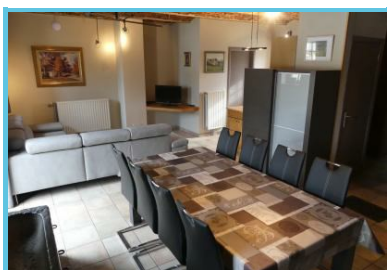

Gîte L'Etable de la Ferme-château de Laneffe à Walcourt

Ferme Château de Laneffe 2019

Grand Route 47
Laneffe - 5651

Téléphone de contact : +32 71 65
58 32

Téléphone de réservation: +32 475

46 88 54

<http://www.ferme-chateau-laneffe.com>

Dans un cadre apaisant, se situe la Ferme-château de Laneffe. Cette exploitation agricole a été réaménagée et transformée pour abriter des gîtes et des chambres d'hôtes. Danielle et ses 4 garçons vous accueilleront chaleureusement dès votre arrivée.

Gîte de l'Etable pour 8 personnes

- 4 chambres doubles
- Un salon et salle à manger
- Un feu ouvert
- Une cuisine équipée
- 2 salles de bain avec baignoire ou douche
- Un jardin avec mobilier de jardin et barbecue