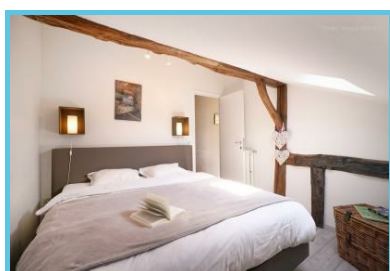

Petit Gîte de la Ferme Saint-Martin à Malempré

Ferme Saint-Martin

Rue Saint-martin 18

Malempré - 6960

Téléphone de contact : +32 495 28
84 40

Téléphone de réservation: +32 490

43 60 14

<http://www.fermestmartin.be>

La Ferme Saint-Martin se compose de ce petit gîte de 6 à 8 personnes, aménagé dans une ferme d'élevage à Malempré, dans le Luxembourg belge.

Description du gîte

Cette maison classée 2 épis a été rénovée avec goût pour pouvoir vous accueillir. Elle se compose de :

- une cuisine équipée, un coin repas et un salon avec poêle à bois
- 2 chambres avec un lit double et un lit simple
- une salle de bains
- un sauna à louer sur demande

A l'extérieur, vous profiterez de la **piscine**, d'un trampoline et une