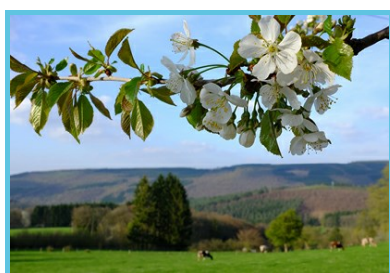

GÎTE RURAL "LA PETITE GRANGE" - GIMNEE - 4/6 P.

Rue Bois Des Moines 76 A
Gimnée - 5680

Téléphone de contact : +32 82 67
72 27

Téléphone de réservation: +32 82

67 72 27

"LA PETITE GRANGE"

Ancienne grange en pierre du pays, située à l'entrée du village, dans un cadre calme et verdoyant, au bout d'une voie sans issue. Gîte indépendant entouré de pelouses, au coeur du parc naturel Viroin-Hermeton. Accès immédiat au réseau RAVEL (vélos gratuits: 3 touristes - 2 VTT). R.-de-ch.: 2 salons (TV câble/DVD, divan-lit 1x2 p., FO), s. à m., cuis. indép. (plaques de cuisson électr., four électr., four MO, congélateur, lessiveuse, lave-vaisselle), WC sép. 1er ét.: 1 ch. (1x2 p.), 1 ch. (2x1 p.), matériel complet pour bébé, SDB (baignoire, WC). Chauff. centr. Abri de jardin. Prix, charges (mazout, électricité, eau, bois...), nettoyage, taxe de séjour et garantie locative : consulter le propriétaire.