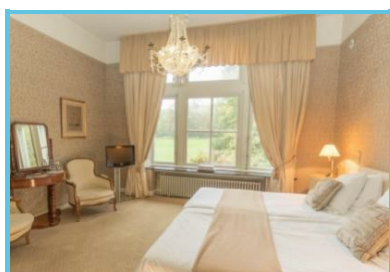

Hôtel Château d'Hassonville à Marche-en-Famenne

Le Château d'Hassonville

Route D'hassonville 105

Marche-en-famenne - 6900

Téléphone de contact : +32 84 31 10
25

Téléphone de réservation: +32 84 31

10 25

<http://www.hassonville.be>

L'hôtel le Château d'Hassonville est un 3 étoiles situé à Marche-en-Famenne. Il dispose de salles de séminaires et d'un restaurant gastronomique renommé.

Le Roi Soleil et Louis XIV en personne tombèrent sous le charme du cadre superbe de ce château du 17ème siècle.

Description de l'hôtel

- L'hôtel dispose de **20 chambres** et suites confortables qui vous feront découvrir la vraie vie de château.
- L'**ambiance familiale**, mais discrète, est idéale pour un séjour relaxant loin des centres-villes.
- Pour un **séjour gastronomique** inoubliable, le Chef du Grand Pavillon élabore une cuisine des plus raffinées.