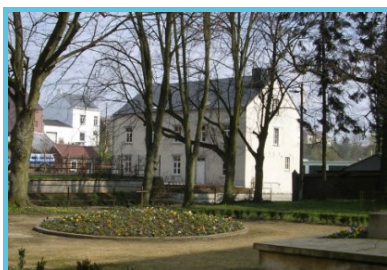

Gîtes ruraux de la Tourelle | Côté Serre à Ways

ATdesign

Place Comte Cornet 3
Ways - 1474

Téléphone de contact : +32 474 63 43 48
Téléphone de réservation: +32 474 63 43 48

<http://www.gitestourelle.be/index.html>

Le gîte Côté Serre de la Tourelle est un gîte de 4 personnes situé à Ways, en Brabant Wallon au milieu des campagnes et le long de la Dyle. C'est un ancien moulin aménagé en 5 gîtes où vous pourrez vous détendre pendant votre séjour.

Description du gîte

Le gîte Côté Serre se compose de :

- Salle de douche
- Salon
- Cuisine équipée
- Salle à manger
- Chambre avec 2 lits simples
- Mezzanine avec lit gigogne

Situation du gîte

Ways se situe dans le Brabant Wallon, entre Villers-la-Ville, Waterloo et Louvain-la-Neuve et d'activités comme :

- [Le Musée Hergé à Louvain-la-Neuve](#)
- [Le parc d'attractions Walibi](#)

- [La Butte du Lion de Waterloo](#)
- [Mémorial Waterloo 1815 et butte du Lion](#)

Un petit break dans les campagnes idéal pour se reposer au calme, aux gîtes de la Tourelle !