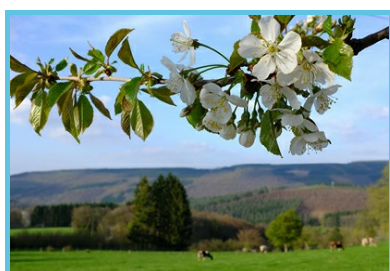

Gîte rural Al Wadjûre 2 à Warnant

Rue Du Fond, 30

Anhée - 5537

Téléphone de contact : +32 473 78

38 18

Téléphone de réservation: +32 82 61

16 48

<http://www.gitealwadjure.net>

Al Wadjûre est un gîte rural situé à Warnant, dans la vallée de la Molinee. Un gîte rural au charme rustique en pierre du pays et à l'équipement moderne.

Al Wadjure vous offre 2 gîtes indépendants situés sur une grande parcelle de terre.

Infrastructures du gîte

- 1 chambre 2 personnes avec climatisation
- Divan-lit 2 personnes
- Cuisine équipée, salle à manger, lave-vaisselle, congélateur
- Machine à laver, séchoir
- TV, lecteur DVD, bibliothèque et jeux de société