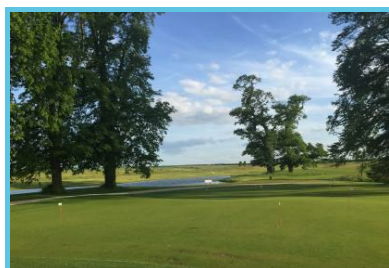

Naxhelet Golf Club de Wanze

WBT - P. Coenegrachts

Rue Naxhelet 1
Wanze - 4520

Téléphone de contact : +32 85 82
64 08

<http://naxhelet.be>

À mi-chemin entre Namur et Liège, vous attend un golf de prestige dessiné par l'architecte anglais Martin Hawtree, le Naxhelet Golf Club.

Le Club se compose d'un parcours de **18 trous** (6 274 mètres), d'un pitch and putt de 9 trous, ainsi que de 3 trous faisant partie de la Naxhelet Golf Academy. Il s'agit également du seul club en Wallonie à avoir été certifié « géo » de par son traitement responsable **100% écologique**.

L'expérience Naxhelet

Le club-house Naxhelet a été aménagé dans un **château-ferme** du XIXe siècle. Il compte un **restaurant** vous proposant une cuisine créative où les produits du terroir sont mis à l'honneur.

Naxhelet, c'est aussi un **hôtel de charme** avec 33 chambres et 2 appartements, un **centre wellness** et 300 m² d'espaces pour vos **séminaires**.