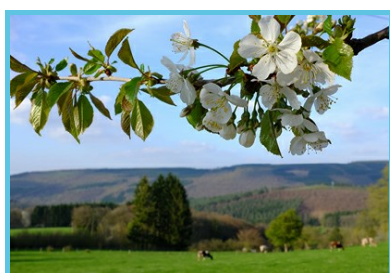

Meublé de vacances Le Lotria à Le Roux

Rue Du Lotria 20
Le Roux - 5070

Téléphone de contact : +32 71 71 36
90

Téléphone de réservation: +32

(0)478 92 18 21

Dans un hameau à l'extérieur du village, ce meublé aménagé dans la dépendance de la maison située au jardin vous offre une vue sur la campagne environnante.

Cadre bucolique et confort

Le Lotria se compose d'une chambre (à l'étage) avec 3 lits individuels, d'un living-room avec sa cuisine équipée, coin salon (divan lit 2 personnes), salle de bain (douche), télévision satellite. Le Wifi est offert.

A l'extérieur le Lotria met à votre disposition son jardin fleuri (partagé avec le propriétaire). Une terrasse couverte (où vous pourrez fumer librement et à l'abri) avec son mobilier de jardin.

Possibilité de barbecue.

Parking.

Les animaux ne sont pas admis.

Le Lotria est un logement non-fumeur mais vous pourrez fumer