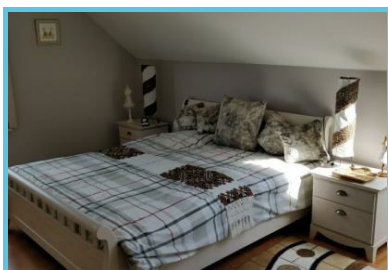

Maison d'hôtes La Bastenière à Braine-le-Comte

La Bastenière

Chemin Des Carmes 1
Braine-le-comte - 7090

Téléphone de contact : +32 67 55
42 79

Téléphone de réservation: +32 67

55 42 79

<http://www.labasteniere.be>

La Bastenière est une maison d'hôtes 3 épis située dans la province du Hainaut. Elle vous accueille parmi ses 4 chambres doubles.

Description de l'hébergement

La maison d'hôtes se situe dans une exploitation agricole. Les 4 chambres doubles sont confortables et disposent de tout le confort nécessaire à votre bien-être.

Vous aurez droit à un **petit-déjeuner** à base de produits laitiers de la ferme et de terroir.

Il est également possible de se restaurer grâce à la **formule table d'hôtes** que les propriétaires proposent à leurs hôtes.