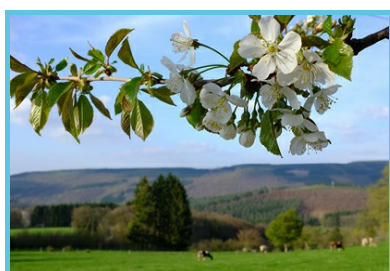

Moulin de l'abbaye de Bonne-Espérance

Rue Grégoire Jurion 22
Vellereille-les-brayeux - 7120

Téléphone de contact : +32 64 36
62 02

<http://www.moulin-bonne-esperance.eu/>

Le Moulin de Bonne-Espérance vous invite à savourer ses produits artisanaux dans un cadre culturel et historique exceptionnel d'une abbaye norbertine.

Au sein de l'Abbaye de Bonne-Espérance, fondée au 12ème siècle, le moulin, la brasserie et la boulangerie sont des réalisations typiques de l'architecture du 18ème siècle.

Venez y découvrir

- Des pièces d'origine conservées : le four où l'on cuit toujours de succulentes tartes au sucre, et la meule qui continue à moudre le blé.
- Des artisans qui animent la plaine du Moulin : lavande, bijoux, livres anciens ou tourneur sur bois.

Venez y savourer

Vous pourrez déguster de la bière et du fromage d'abbaye, du pain rustique et bien d'autres produits du terroir ainsi qu'une petite restauration à la terrasse située au bord d'un étang.