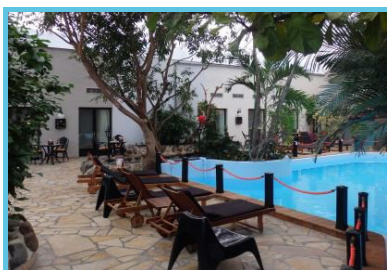

Tropical Hôtel à Durbuy

Tropical Hôtel à Durbuy

Rue Des Comtes Du Luxembourg 41
Durbuy - 6940

Téléphone de contact : +32 86 21
39 95

<https://tropical-hotel.be/>

Avec sa piscine naturelle sans chlore et ses plantes tropicales, le Tropical Hôtel vous invite pour un séjour 100 % détente à Durbuy, en province de Luxembourg.

Description de l'hôtel

L'hôtel offre un **cadre verdoyant et reposant** pour organiser des séminaires et des banquets ou profiter de **week-ends gastronomiques** :

- 33 chambres et 1 duplex modernes et confortables
- 1 piscine couverte biologique sans chlore
- Restaurant gastronomique « Kokejane »
- 1 jardin tropical, jardin japonais
- 1 espace détente avec sauna et cabine de massage
- 1 salle de conférences (capacité de la plus grande salle) : min. 10 pers. - max. 60 pers.