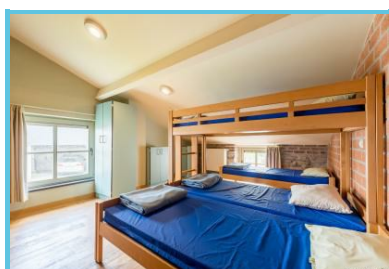

Gîte Kaleo La Petite Maison et La Ruche à Arbrefontaine

Kaleo ASBL

Les Marottes 48
Lierneux - 4990

Téléphone de contact : +32 2 209 03 00

Téléphone de réservation: +32 2 209 03 00

<https://www.kaleo-asbl.be/fr/>

Installé dans une belle maison en pierre entre les villages de Vielsam et Lierneux, les gîtes Kaleo La Petite Maison et La Ruche d'Arbrefontaine sont idéaux pour faire des promenades et de belles activités de plein air.

Le gîte La Petite Maison, combiné à La Ruche, peut accueillir jusqu'à 21 personnes. Le logement possède :

- 3 chambres de 13 lits
- 4 douches
- Wi-Fi
- Réfectoire
- Salon
- Jardin
- Barbecue

Pour de plus grands groupes, vous pouvez également louer le gîte principal [« Ecole »](#) qui compte à lui seul 53 lits.

L'ASBL Kaleo

Anciennement connue sous le nom de Gîtes d'Etape, l'ASBL Kaleo est une Organisation de Jeunesse et de Tourisme Social qui souhaite promouvoir le tourisme pour tous. C'est un réseau d'hébergements, de séjours et d'activités, tourné vers la nature, le respect de l'environnement et la découverte du patrimoine.