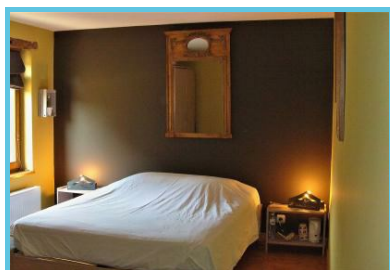

Maison d'hôtes Aux Saveurs d'Enneille à Durbuy

MICHELE COLLIN

Grande Enneille 22
Grandhan - 6940

Téléphone de contact : +32 86 49 96 18
Téléphone de réservation: +32 86 49 96 18

<http://www.auxsaveursdenneille.be>

Bienvenue Aux Saveurs d'Enneille, maison d'hôtes située dans une ancienne ferme ardennaise datant du XVIIIe siècle qui fut totalement rénovée afin de vous offrir un séjour alliant authenticité, simplicité et convivialité.

Cette maison d'hôtes, située à Enneille, un petit hameau à 8 km de Durbuy, vous propose de séjourner dans un cadre verdoyant surplombant l'Ourthe.

Description des aménagements

La maison se compose de **5 chambres d'hôtes** avec salle de bains privative :

- **Alphonsine Sanzot** : chambre double
- **Marie-Anne Depierreux** : chambre double
- **Marie-Thérèse Ludwig** : chambre familiale
- **Marie-Josephe Prémont** : chambre familiale
- **Eva Capon** : chambre familiale mansardée

Vous bénéficierez d'un **petit déjeuner** à base de produits du terroir.

Vous accédez à un salon, jardin, terrasse et parking gratuit.

La maison vous propose également des **séjours rando ou vélo**, ainsi que toute l'infrastructure pour accueillir les vélos.