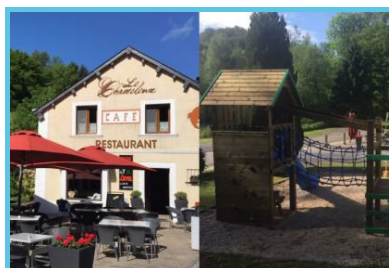

Document généré le 12/04/2021

Le Chameleux, Bistrot de Terroir® près de Florenville

Le Chameleux

Chameleux 5
Florenville - 6820

Téléphone de contact : +32 61 31 10
20

<http://www.lechameleux.be>

La tradition arlonaise vous ouvre ses portes au Chameleux, près de Florenville. L'Ardenne, la famille, le terroir local et l'accueil sont réunis pour passer un agréable moment.

Une tradition familiale

Le Chameleux est un Bistrot de Terroir® situé à Florenville, à proximité de l'**Abbaye d'Orval** et d'un site gallo-romain. De nombreuses **balades en forêt** démarrent dans les environs. L'établissement est géré par la même famille depuis 4 générations avec la même volonté de vous faire plaisir !

Le Chameleux possède également une grande **terrasse le long du ruisseau** de Williers, une **plaine de jeux** pour les enfants et est accessibles aux personnes à **mobilité réduite**.

Les produits de terroir proposés par le Chameleux