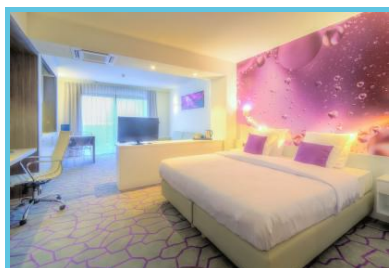

Hotel Lido Mons Centre à Mons

Hôtel Lido - Mons

Rue Des Arbalestriers 112
Mons - 7000

Téléphone de contact : +32 (0) 65
32 78 00

Téléphone de réservation: +32 (0)

65 32 78 00

<http://www.lido.be>

L'Hotel Lido Mons Centre, hôtel 4 étoiles idéalement situé près de la Grand'Place, vous offre des services haut de gamme.

Un hôtel réputé à Mons

Situé **au centre de Mons**, l'Hotel Lido Mons Centre est un lieu de couleur, d'espace, de lignes pures et de lumière douce. Cet établissement est l'un des hôtels les plus réputés de la Cité du Doudou.

L'hôtel propose **116 chambres spacieuses de 8 types** :

- Boutique Prestique
- Boutique Grand luxe
- Boutique Luxe
- Boutique Supérieure