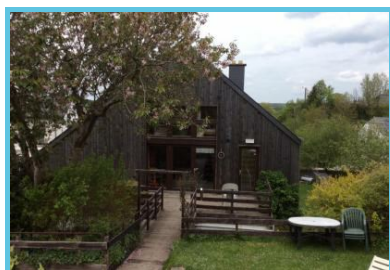

Gîte Rural La Fournage à Légglise, 15 personnes

La Fournage

Rue De Luxembourg 29

Légglise - 6860

Téléphone de contact : +32 63 43 31
66

Téléphone de réservation: +32 496

92 86 83

<http://www.gite-lafournage.be/>

Une ancienne grange rénovée vous attend à Légglise. La Fournage est un gîte rural 3 épis spacieux et accueillant située au calme. Il peut recevoir les familles en toute sécurité.

La Fournage a été rénovée avec soin et confort. Découvrez son intérieur tout en bois et pierre du pays.

Son grand séjour de 64m² est idéal pour les réunion de famille, une cuisine équipée, 3 salles de bain avec WC et une aménagée pour les PMR. Au rez-de-chaussée.

3 Chambres, 1 WC, 1 salle de bain avec sauna et un petit salon dans une mezzanine à l'étage.

A l'extérieur du gîte rural

Une terrasse avec son mobilier de jardin où vous pourrez utiliser le barbecue.

Une pelouse avec des jeux pour les enfants.

Une remise peut également être utilisée pour vos vélos ou motos.