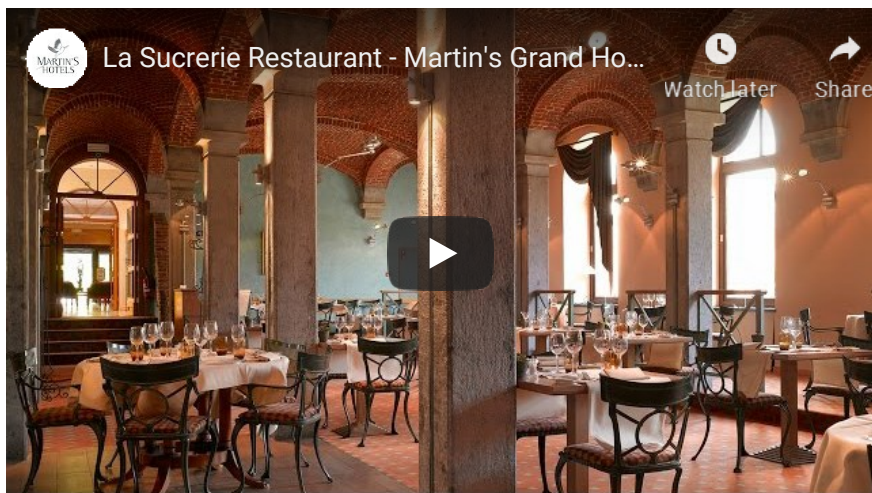

gclid=EAIaIQobChMitO_Dr_jX5AIVBp53Ch1XFwiSEAAAYAiAAEglpyfD_BwE

**Martin's Waterloo est un hôtel 4 étoiles situé à Waterloo près de la Butte du Lion.
Retrouvez le bonheur de se réveiller en campagne tout en étant à moins de 20 minutes de Bruxelles.**

Un hôtel d'exception

Cet établissement est un grand hôtel contemporain idéalement situé à 20 minutes de Bruxelles et à proximité du champ de la Bataille de Waterloo.

Il se compose de :

- **79 chambres**
- 4 salles de réunions (de 5 à 100 personnes)
- un restaurant La Sucrierie
- un bar
- un parking
- une salle de fitness
- des bornes de recharge pour voitures électriques

Le restaurant

Venez retrouver des merveilles tant dans votre assiette qu' autour de vous !

Activités et loisirs à proximité

Découvrez les trésors du Brabant wallon comme :

- [La Butte du Lion de Waterloo](#)
- [Le Mémorial 1815](#)
- [Royal Waterloo Golf Club](#)