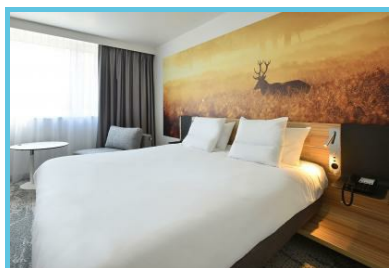

Hôtel Novotel Wavre Brussels East

Whitevision photography

Rue De La Wastinne 45
Wavre - 1301

Téléphone de contact : +32 10 41 13
63

<https://www.accorhotels.com/fr/hotel-B2N6-novotel-wavre-brussels-east/index.shtml>

Situé dans le Brabant Wallon, à proximité de Walibi, ce Novotel est ancré dans la région et vous offre des services personnalisés. Séjournez à l'hôtel comme chez vous, à Wavre Brussels East.

Un espace à vivre pour vous sentir à la maison

Le Novotel Wavre Brussels East dispose de **102 chambres** spacieuses et contemporaines, équipées pour un séjour familial ou d'affaire. Elles sont un équilibre parfait entre confort, design et fonctionnalité.

Un **petit déjeuner** buffet est servi tous les matins, à déguster sur la **terrasse** en été, donnant vue sur la **piscine**.

Blomi restaurant

Le **restaurant Blomi** vous invite à redécouvrir les saveurs d'une