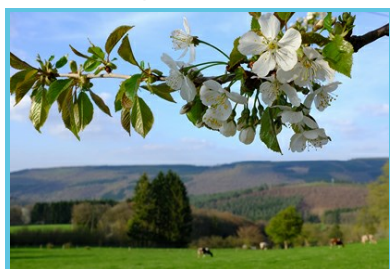

Exposition d'orchidées au Moulin Banal de Braine-le-Château

Événement prévu en mai 2022

Rue Des Comtes De Robiano 4
Braine-le-château - 1440

Téléphone de contact : +32 2 366
93 49

<https://www.braine-le-chateau.be/loisirs/tourisme/syndicat-d-initiative/agenda>

Les orchidées envahiront le Moulin Banal, une bonne occasion de visiter le moulin et d'y sélectionner une orchidée pour la fête des mères.

Du haut de ses 40 ans d'expérience, l'Amazone Orchidées crée 50 nouveaux hybrides par an. Certaines créations sont exclusives et uniques en Belgique.

Une sélection des **1500 espèces et variétés** en culture, créées dans leurs serres de Nalinnes (Charleroi), sont régulièrement présentées au public lors d'expositions partout en Europe. Venez en découvrir quelques-unes lors de cette exposition éphémère au Moulin Banal !

Gérard Schmidt, seul hybrideur wallon d'orchidées, y partagera sa passion avec vous.

Venez apprécier des orchidées en exclusivité à Braine-le-Château !