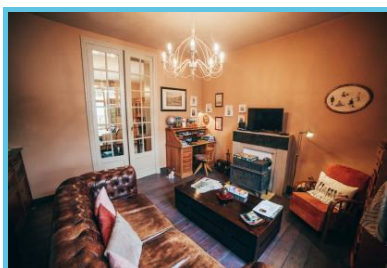

Maison d'hôtes Au plaisir à Hastière-par-delà

Gîtes de Wallonie

Rue Des Gaux 72
Hastière - 5541

Téléphone de contact : +32 496 86 45 15
Téléphone de réservation: +32 496 86 45 15

<http://www.au-plaisir.be>

A Hastière-par-delà, la maison d'hôtes Au Plaisir vous invite à un séjour ludique et original dans l'univers du jeu Cluedo. Cette maison mosane dispose de 4 chambres à thème.

Découvrez l'univers atypique des chambres d'hôtes Au plaisir, logement classé 3 épis. Une maison mosane, de 1925, rénovée avec goût et originalité par les propriétaires.

Les chambres d'hôtes

Les 4 chambres ont pour thème le jeu de société Cluedo et portent le nom d'un des acteurs du jeu :

- **Colonel Mustard**
- **Miss Rose**
- **Mr Dorian Grey**
- **Prof Violet**

Le **petit déjeuner** est compris dans votre forfait.

Profitez aussi :

- du salon avec sa cheminée
- du jardin fleuri et de la terrasse
- de tableaux et sculptures d'artistes, amis des propriétaires (oeuvres en vente)
- de la **table d'hôtes** : menu 3 services avec produits locaux.