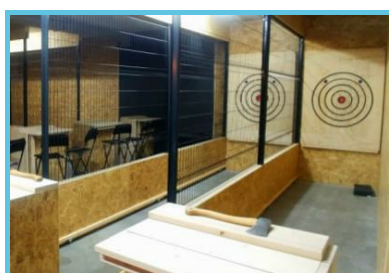

CrazyAxes | Lancer de haches à Wavre et Ohain

Crazy Axes Team

Chaussée De Louvain 473b2
Wavre

Téléphone de contact : +32 2 538
58 68

<https://www.crazyaxes.be/>

Réveillez le bûcheron qui sommeille en vous et défoulez-vous en lançant... des haches. À Wavre et à Ohain, CrazyAxes a décidé de sortir la grosse artillerie mais apportez surtout avec vous votre dextérité, ce n'est pas une question de force !

Il existe maintenant 2 Crazy Axes: un à Wavre et l'autre à Ohain.

Comment ça marche ?

Vous réservez une cible qui accueille jusqu'à 4 lanceurs. Durant une heure, vous essayerez d'atteindre le centre de la cible, exactement comme aux fléchettes, mais en version un peu plus fun !

Des animateurs vous guideront pour atteindre votre cible : tout le monde y arrive !

Pour qui ?