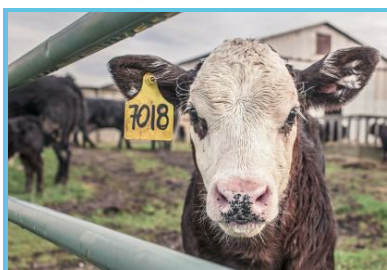

## Marché fermier | Orgeo

Événement prévu en décembre 2020

Ryan Mc Guire

Rue Notre Dame 18  
Orgeo - 6880

Téléphone de contact : +32 61 41 16 30

<http://www.bertrix.be/>

**Marché avec des produits du terroir tous les samedis.**

Tous les samedis, de 15h30 à 18h, venez découvrir ce petit marché fermier à taille humaine proposant des produits du terroir.

**Favorisez un circuit-court en achetant directement aux producteurs locaux !**