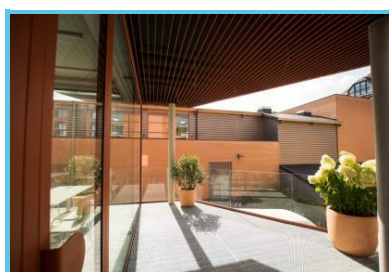

Gîte-auberge Kaleo | Gîte Mozaïk à Louvain-la-Neuve

Pierre Pinter

Rue De La Gare 2
Ottignies-louvain-la-neuve - 1348

Téléphone de contact : +32 2 209 03 00

Téléphone de réservation: +32 2 209 03 00

<https://www.kaleo-asbl.be/fr/>

Kaleo vous accueille dans ce tout nouveau gîte-auberge Mozaïk situé dans le centre de Louvain-la-Neuve. Ce gîte moderne et confortable est idéal pour vos séjours en groupe au cœur du Brabant wallon.

Les équipements

Ce vaste gîte-auberge dispose de :

- 29 chambres comprenant 124 lits
- 31 douches
- Un réfectoire
- 3 salles de réunion ou séminaire
- Une cuisine
- Une terrasse
- Un abri pour vélos
- Des jeux de société

L'ASBL Kaleo