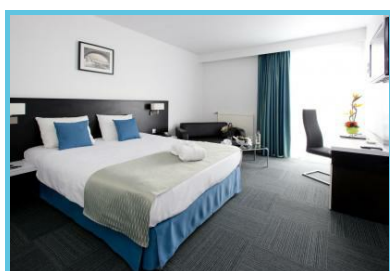

Globales Post Hotel & Wellness à Herstal

Globales Post Hotel 2019

Téléphone de contact : +32 42 64
64 00

Téléphone de réservation: +32 42
64 64 00

<https://www.posthotel.be/fr/>

Le Globales Post Hotel & Wellness à Hesttal est un hôtel 4 étoiles situé à la sortie d'autoroute 34 de l'E40, près de Liège. Un hôtel idéal pour faire un break pendant vos trajets de voiture.

Description de l'établissement

Cet hôtel dispose de :

- Un espace wellness, une salle de sport et une piscine intérieure.
- Des salles de réunion.
- Un restaurant de cuisine traditionnelle et un bar.

Situation de l'hôtel