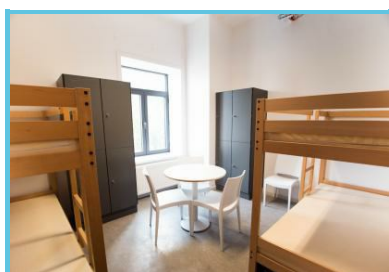

Auberge de jeunesse de Frameries | Une grande maison en autonomie

Les Auberges de Jeunesse

Rue Des Dames 79
Frameries - 7080

Téléphone de contact : +32 (0)65 87 55 70

Téléphone de réservation: +32 (0)65 87 55 70

<https://www.lesaubergesdejeunesse.be/frameries>

Situé dans la province du Hainaut, l'Auberge de jeunesse de Frameries est un nouveau logement, en toute autonomie, pouvant héberger jusqu'à 28 personnes.

Elle se situe à proximité de terrains de sport et est idéale si vous souhaitez organiser des séjours en groupe, en famille ou entre amis.

Description de l'auberge

Elle se compose de :

- 4 chambres (de 4, 8 et 12 lits), soit un total de 28 lits.
- Une salle de réunion située à l'étage.
- Une grande cuisine fonctionnelle pour préparer vos plats.

Toutes les chambres sont équipées de wifi gratuit, d'un lavabo et de belles fenêtres.

Situation de l'auberge

Frameries se situe en province du Hainaut, près de Pairi Daiza et de Mons. Voici quelques idées de visites pour vos excursions :

- [L'Hôtel de Ville de Mons](#)