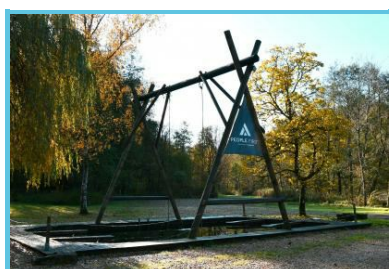

X-Cape Evasion Martué à Florenville | Combiner sport, nature et aventure

WBT - Caroline Rase

Téléphone de contact : +32 61 53 14 20

<http://www.x-cape.be/>

L'équipe Evasion Martué organise des journées d'aventure combinant sport et nature, pour les entreprises et les particuliers.

- bivouacs...

Evasion Martué loue également **des gîtes ou salles**. Mais, vous pouvez rester chez vous et les appeler pour organiser vos activités à la maison... Ils s'occupent de tout !

Le site de Florenville

Niché le **long de la Semois** dans un espace préservé, ce site vous emmène au coeur de la nature.

Vous y trouvez :

- un **parcours accrobranche**
- une via ferrata
- des **jeux** dispersés dans la forêt...

Notre coup de coeur

X-Cape organise vos aventures selon vos demandes !

Vous souhaitez allier sport, aventure et nature ? C'est chez X-Cape Evasion Martué !

Ces informations vous sont données à titre indicatif