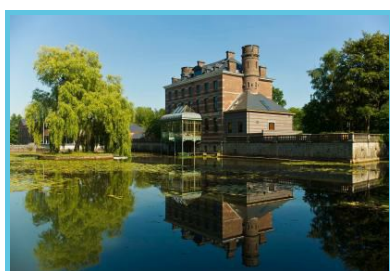

Hôtel Le Domaine d'Arondeau à Roucourt

Domaine d'Arondeau

Rue D'arondeau 29
Péruwelz - 7601

Téléphone de contact : +32 69 22
16 89

<https://www.domainedarondeau.com/>

Le domaine d'Arondeau dispose de 10 chambres modernes et confortables à Roucourt, en Wallonie Picarde.

Description de l'hôtel

Chaque chambre dispose du Wi-Fi gratuit, de sa salle de bains privative et de tout le confort nécessaire à votre séjour.

Vous retrouverez :

- **2 types** de chambres : confort ou romance.
- Un **petit-déjeuner buffet** qui vous sera servi chaque matin.
- Un **restaurant gastronomique** et **étoilé** vous accueillant le soir et le midi. Explorez de nouvelles saveurs en dégustant des produits locaux préparés par le **chef Benoît Neusy**.
- Un **bar** et un **salon** accessibles aux résidents de