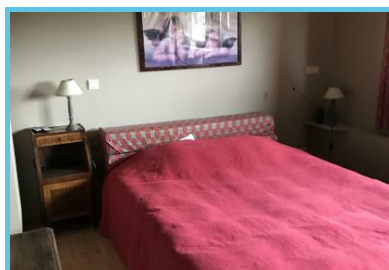

La Fohalle | Gîte rural à Stavelot

La Fohalle

Rue De La Fohalle 20
Stavelot - 4970

Téléphone de contact : +32 4 387 51 95
Téléphone de réservation: +32 476 88 63 51

<http://www.lafohalle.be/>

La Fohalle est un gîte rural 3 épis à Stavelot, aux portes de l'Ardenne et au coeur des Fagnes. Avec ses 6 chambres, il peut accueillir jusqu'à 15 personnes.

En retrait du charmant petit village de Hockai, le gîte La Fohalle est idéal pour se reposer et profiter de la **nature**.

Totalement rénové, il offre énormément d'**espace** où chacun trouvera son intimité. Meublées et décorées avec soin, les différentes pièces vous séduiront par leur **atmosphère chaleureuse**.

Description du gîte La Fohalle

Au rez-de-chaussée :

- Cuisine équipée avec coin à manger
- Grande salle de séjour/à manger
- Petit salon avec feu ouvert et télévision
- Buanderie
- Toilettes

A l'étage :

- 6 chambres avec mezzanine
- 3 salles de bains
- Coin lecture avec télévision