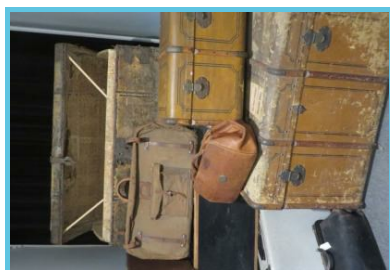

Destination Spa ! Expo au Musée de la Ville d'Eaux

Musée de la Ville d'Eaux-Villa Royale

Avenue Reine Astrid 77b
Spa - 4900

Téléphone de contact : +32 87 77 44 86
Téléphone de réservation: +32 87 77 44 86

<http://www.spavillaroyale.be/>

Destination Spa ! est la nouvelle exposition présentée au Musée de la Ville d'Eaux à Spa. Elle retrace les séjours à la Belle Epoque dans la ville thermale.

Les plaisirs de la villégiature à la Belle Époque vous sont contés dans cette exposition temporaire.

Un peu d'histoire

A la Belle Époque, la cure thermale à Spa s'enrichit de multiples à-côtés qui répondent aux attentes d'une bourgeoisie en quête d'air pur et de délasserment.

Jeux de hasard, courses et concours hippiques, concerts et opérettes, bataille de fleurs et attractions en tous genres égalaient le séjour des étrangers établis dans les villas et hôtels de la ville.

A voir à l'expo Destination Spa !

Le développement remarquable de la villégiature est parfaitement illustré dans cette expo par le biais de :

- photos
- objets
- affiches
- documents anciens