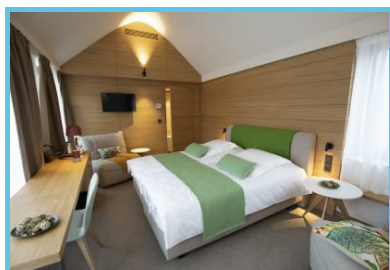

Hôtel B-Lodge à Louvain-la-Neuve

joseph.BACKES@skynet.be

Rue De Clairvaux, 12

Ottignies-louvain-la-neuve - 1348

Téléphone de contact : +32 10 23
80 30

<https://www.b-lodge.be/fr/>

Découvrez 7 chambres conviviales et soigneusement décorées à Louvain-la-Neuve dans l'hôtel design B-Lodge.

Description de l'hôtel

- **7 chambres** confort, standard ou supérieures avec télévision et salle de bains privative
- Terrasses ensoleillées
- **Salon** cocoon

Le matin, profitez d'un **petit déjeuner** local.

Situation de l'hôtel

Louvain-la-Neuve se situe à proximité de musées et endroits naturels comme :

- **Le Musée L**

- [Le Musée Hergé](#)
- [Le Bois de Lauzelle](#)

Bienvenue au B-Lodge au coeur du Brabant wallon !