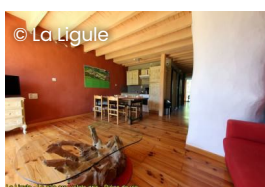

Sur un site de 3 ha, comprenant plusieurs gîtes, la promenade animalière de la Ligule vous permet d'en savoir plus sur la faune tout en vous amusant. En marge de votre balade, profitez d'une **piste de go-kart** privée de 400 m, d'une vaste plaine de jeux, de formules anniversaires...

Pour le plus grand bonheur des petits ou la flânerie des plus grands !

Possibilités d'hébergement à la Ligule

**Gîte rural La Ligule
| Le gîte aux volets
gris à Mignault**

Découvrir

**Gîte rural La Ligule
| Le grand gîte à
Mignault**