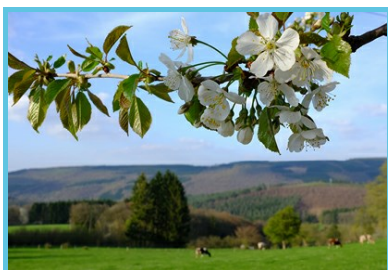

Gîte rural à Richelle | La Cour d'Aix 5

Rue De La Vouée Juetta, 43

Visé - 4600

Téléphone de contact : +31 6 55 87
88 46

<http://www.hofvanaken.com/index.html>

Profitez d'un week-end dans cet appartement de 4 personnes, situé au coeur d'une ancienne ferme datant de 1575, à Visé, près de Liège.

- [Balade vélo incontournable à Liège](#)
- [L'Opéra de Liège](#)
- [L'archéoforum de Liège](#)

Vous serez accueillis par Henriette et Paul qui veilleront à vous offrir un séjour de qualité dans ce gîte rustique !