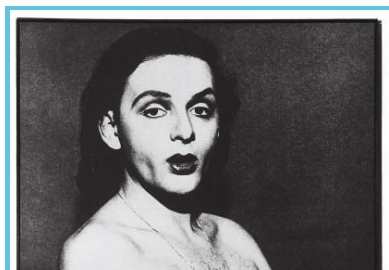

Staged Bodies | Expo photo au Musée L de Louvain-la-Neuve

Du vendredi 16 octobre 2020 au dimanche 24 janvier 2021.

Blaise Adilon (c) Urs Luthi

Place Des Sciences 3
Ottignies-louvain-la-neuve - 1348

Téléphone de contact : +32 10 47 48 41

<https://www.museel.be>

L'expo Staged Bodies a pour thème la mise en scène du corps dans la photographie postmoderniste. A voir au Musée L de Louvain-la-Neuve, du 16 octobre 2020 au 24 janvier 2021.

La fin du siècle dernier voit apparaître **3 tendances importantes** pour la photographie :

- le passage du modernisme vers le postmodernisme, lié aux discours sur le genre, l'identité et les théories féministes
- le développement du body art et de la performance
- le passage d'une photographie directe (« street photography ») à une photographie mise en scène.

À cette époque, le traitement du corps se transforme radicalement : le corps naturel et permanent passe à un corps idéologiquement déterminé et remodelable.

La Staged Photography

En termes photographiques, cela correspond à l'abandon d'une approche documentaire en faveur d'une « staged photography », **une photographie mise en scène** qui, au lieu de prétendre à la reproduction du réel, le **théâtralise**.

Une expo pour découvrir les nombreuses façons dont le corps est mis en scène dans la photographie artistique depuis 1970 !