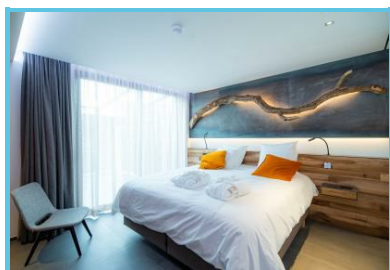

L'Ardenne Autrement | Chambres d'hôtes près de La Roche-en-Ardenne

Sime.J Photography

Rue Hives 23 E

La Roche-en-ardenne - 6984

Téléphone de contact : +32 496 03
39 62

Téléphone de réservation: +32 476

96 57 06

<https://ardenneautrement.com/>

La Maison d'hôtes L'Ardenne Autrement à Hives propose 5 chambres tout confort. Elle peut accueillir jusqu'à 13 personnes.

Dans le petit village de Hives, au coeur de la forêt ardennaise, cette maison d'hôtes sera le point idéal pour partir découvrir la région à pied ou à vélo grâce aux nombreuses promenades balisées.

Description des lieux

5 chambres de haute qualité vous feront vivre une expérience inoubliable et unique grâce à leur atmosphère différente :

- chambres équipées de domotique
- terrasse privative
- literie haut de gamme