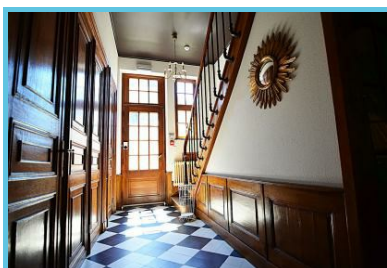

La Citadine | Maison d'hôtes à Neufchâteau

La Citadine

Avenue De La Gare 6
Neufchâteau - 6840

Téléphone de contact : +352 69 129
00 36

<https://fr.lacitadine.be/?>

utm_source=ftlb

La Citadine est une maison d'hôtes composée de 4 chambres doubles, à Neufchâteau. Elle peut accueillir jusqu'à 9 personnes.

Cet hébergement de 4 chambres spacieuses dans une ancienne maison de maître rénovée est idéalement situé : à proximité de Bastogne, Orval, Bouillon et Libramont.

Description des chambres

- Chaque chambre est équipée d'une douche ou d'un bain.
- Un salon avec une TV Digital e ainsi qu'une salle à manger est à votre disposition dans la partie commune de la maison.
- Si vous le désirez, un petit déjeuner peut vous être servi dans la charmante véranda.
- La maison comporte également un [gîte citadin](#).