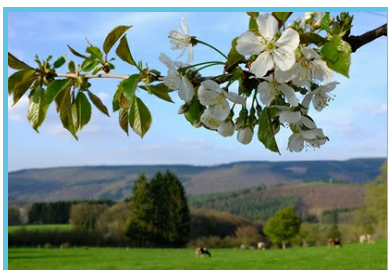

## La Libellule | Hôtel près de Beauraing

Rue De Vencimont 1  
Beauraing - 5570

Téléphone de contact : +32 82 39  
49 00

<https://www.la-libellule.be>

**La Libellule est un charmant hôtel situé près de Beauraing, en province de Namur. Il dispose de 9 chambres et d'un restaurant convivial.**

## Que voir ou faire près de Beauraing ?

- Le [Moulin de Vencimont](#)
- [Parc animalier du Domaine des Grottes de Han](#)
- [Ferme Arc-en-ciel à Wellin](#)
- Une [descente en kayak](#)