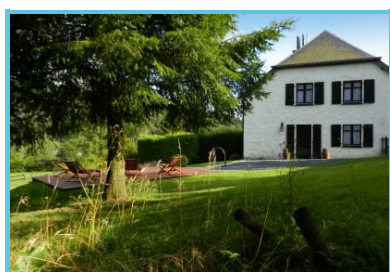

Document généré le 25/09/2021

Gîte rural Au Fil du Temps, pour 4 à 6 personnes, à Bodange

Sylvie Robaye

Chemin Du Vieux Château 112
Fauvillers - 6637

Téléphone de contact : +32 2 245
59 37

Téléphone de réservation: +32 474

99 79 02

<http://www.gite-aufildutemps.be>

Une maison familiale pleine de charme vous attend dans le Parc naturel de la Haute Sûre à Bodange. Le gîte rural 3 épis Au Fil du Temps.

Un gîte 3 épis en pleine nature

Au Fil du Temps peut accueillir jusqu'à 6 personnes dans 2 chambres et un coin dressing séparé avec un canapé lit (2 places). Une salle de bain avec baignoire-douche, une salle à manger et une cuisine équipée.

Le coin salon agréable avec son poêle à bois et télévision. Vous avez un accès au Wifi.

A l'extérieur du gîte vous avez une vue sur la vallée à partir de la terrasse et vous pouvez profiter de du grand jardin. Les meubles, le parasol, le barbecue et un abri pour vélos sont à votre service.