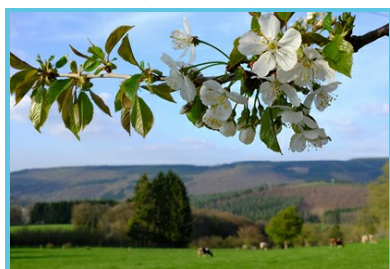

## Fête des plantes à Neupré dans le cadre de Jardins en Pays de Liège

Événement prévu en juin 2022

Neupré - 4120

Téléphone de contact : +32 4 371 53  
03

<http://fetedesplantesenpaysdeliege.be>

**La 10<sup>ème</sup> Fête des Plante Fête des plantes à Neupré dans le cadre des Jardins en Pays de Liège : des jardins privés se dévoilent au public et une fête est consacrée aux plantes. A Neupré, le 6 juin 2021.**

Le très **beau site du Château d'Englebermont** à Neupré réunit chaque année des **exposants passionnés** qui vous présentent leurs plantes avec goût et répondent avec bonheur à toutes vos questions :

- comment planter, entretenir, arroser, associer les différentes plantes ?
- lesquelles privilégier face aux changements climatiques... ?

Habitué **des plantes** ou amateur de jardins à la recherche d'arbustes, de plantes, de rosiers ou d'objets d'ornement ? Cette fête est pour vous !

**Ne manquez pas de visiter à Neupré des jardins de formats et**